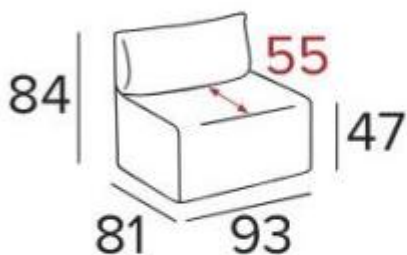

HOLITY.COM