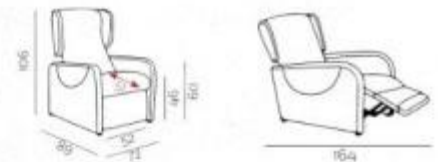

120 kg

HOLITY.COM