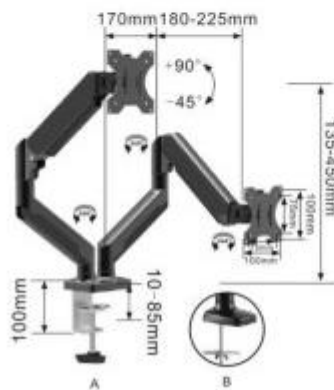

HOLITY.COM

Piantana tv da terra h122_117

Dimensioni schermo: 15 - 32 pollici

Carico massimo: 10 kg

Regolazione altezza: si

Ruote: no

Ripiani: no

Tipologia: girevole / inclinabile

VESA compatibile: 100x100 / 75x75