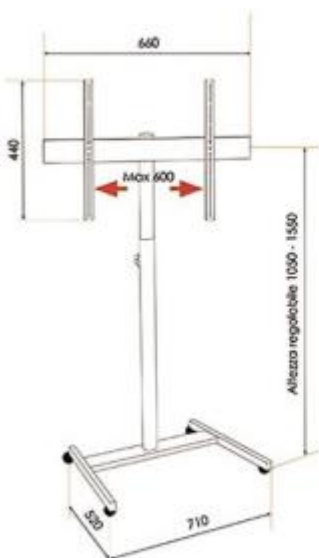

Caratteristiche tecniche:

- Piantana telescopica in alluminio anodizzato
- Altezza regolabile da 105 a 155 cm
- Dotata di ruote
- Attacco universale VESA max. 600x400
- Allineamento orizzontale schermo
- Rotazione +/- 15°
- Canalizzazione interna cavi
- Portata massima: 25 Kg

INFORMAZIONI

- **Dimensioni schermo** 28 - 46 pollici
- **Carico massimo** 25 kg
- **Regolazione altezza** si
- **Ruote** si
- **Ripiani** no
- **Tipologia** girevole
- **VESA compatibile** 100x100, 200x100, 200x200, 300x300, 400x200, 400x400, 600x400

HOLITY.COM

Piantana porta TV rotabile h.regolabile su ruote h12536

HOLITY.COM

HOLITY.COM

HOLITY.COM

Piantana porta TV rotabile h.regolabile su ruote h12536

Dimensioni schermo: 28 - 46 pollici

Carico massimo: 25 kg

Regolazione altezza: si

Ruote: si

Ripiani: no

Tipologia: girevole

VESA compatibile:

100x100

200x200

200x100