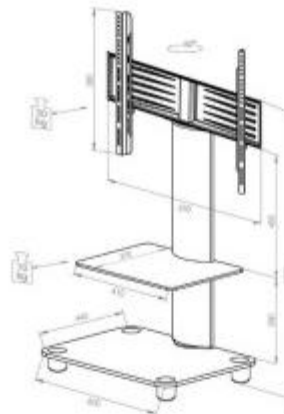

Caratteristiche
 Orientabilità: fino a 60°
 Ripiano intermedio: in vetro ESG 8 mm, L. 41 x P. 34 cm, portata 10 kg
 Base: vetro ESG 10 mm, L. 60 x P. 44 cm
 Struttura: tubo in alluminio con passacavi integrato
 Rotelle: 4 rotelle piroettanti integrate
 Colore: Argento / vetro satinato
 Dimensioni complessive: L 60 x P 44 x H 100 cm

INFORMAZIONI

- **Dimensioni schermo** 22 - 37 pollici
- **Carico massimo** 30 kg
- **Regolazione altezza** no
- **Ruote** si
- **Ripiani** si
- **Tipologia** girevole
- **VESA compatibile** 200x100, 200x200, 300x200, 300x300, 400x300, 400x200

Piantana porta tv h255_09

HOLITY.COM

HOLITY.COM

HOLITY.COM

HOLITY.COM

Piantana porta tv h255_09

Dimensioni schermo: 22 - 37 pollici

Carico massimo: 30 kg

Regolazione altezza: no

Ruote: si

Ripiani: si

Tipologia: girevole

VESA compatibile:

200x200

200x100

300x200