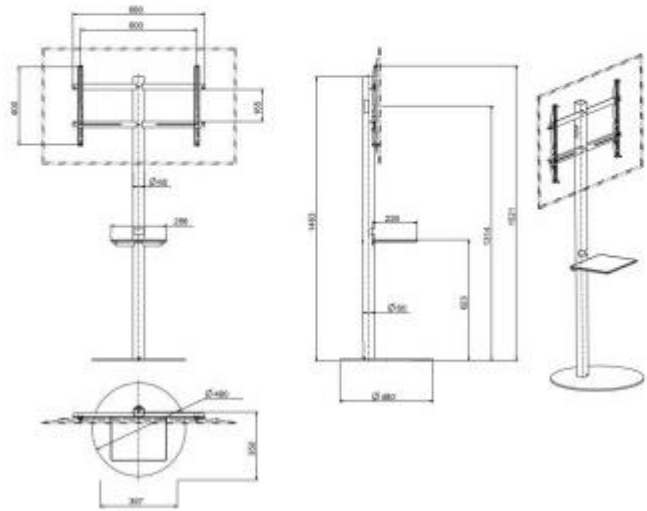

Quali

caratteristiche

Le sue caratteristiche tecniche:

utilizzabile

● **Portata** Dimensioni esterne: L. 680 x P. 480 x h. 1463 mm

● **Supporto** Diametro base: 480 mm

● **Configurazione** Numero ripiani di appoggio: 1

● **Base** Dimensioni ripiano: L. 286 x P. 229 mm

● **Altezza** Altezza ripiano da terra: 623 mm

● **Passaggio** Diametro colonna: 60 mm

● **Cavi** ● Compatibilità schermi: da 32" a 50"

● **Carico** ● Portata massima: 40 kg - 88 LBS

FAQ:

*Immagini puramente indicative.

INFORMAZIONI

● **Dimensioni schermo** 32 - 50 pollici

● **Carico massimo** 40 kg

● **Regolazione altezza** no

● **Ruote** no

● **Ripiani** si

● **Tipologia** fissa

● **VESA compatibile** 100x100, 200x100, 200x200, 200x300, 300x200, 300x300, 400x200, 400x400, 600x400

HOLITY.COM

HOLITY.COM

Piantana porta tv fissa con ripiano h193_23

Dimensioni schermo: 32 - 50 pollici