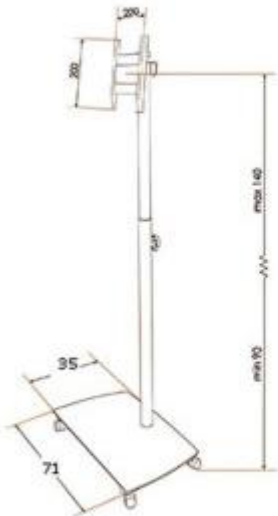

La piantana dispone di canalizzazione interna nascondi cavi, posizione e allineamento monitor sia in orizzontale che in verticale.

Caratteristiche tecniche:

- Materiale: alluminio anodizzato

- Base in alluminio e cristallo acidato temperato
- Altezza regolabile: da 90 a 140 cm
- Attacco vesa: 75x75; 100x100; 100x200; 200x200
- Allineamento orizzontale schermo
- Inclinazione: +/- 15°
- Rotazione: +/- 30°
- Canalizzazione cavi
- con ruote
- Portata massima: 25 Kg
- Made in Italy

Il prodotto è fornito in kit.

INFORMAZIONI

- **Dimensioni schermo** 14 - 40 pollici
- **Carico massimo** 25 kg
- **Regolazione altezza** si
- **Ruote** si
- **Ripiani** no
- **Tipologia** girevole, inclinabile
- **VESA compatibile** 100x100, 100x200, 200x200, 75x75
- **Garanzia** 2 anni

Piantana porta tv h. regolabile inclinabile e girevole h12525

HOLITY.COM

Rotazione +/- 30°

Canalizzazione
Cavi

+/- 15°

HOLITY.COM

HOLITY.COM

Piantana porta tv h. regolabile inclinabile e girevole h12525

Dimensioni schermo: 14 - 40 pollici

Carico massimo: 25 kg

Regolazione altezza: si

Ruote: si

Ripiani: no

Tipologia: girevole / inclinabile

VESA compatibile: 100x100 / 200x200 / 75x75 / 100x