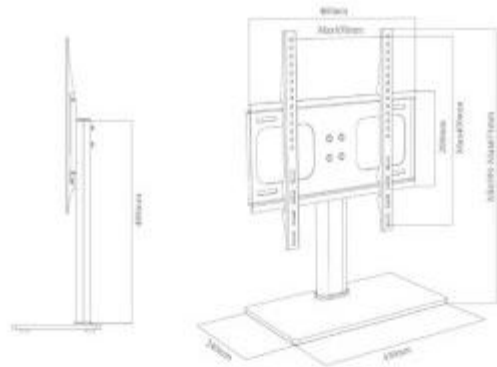

Base
regolabile
lamine
Dimensioni base: L 43 x P 24 cm
Peso? Materiale base: vetro di sicurezza ESG da 10 mm
Smontabile
Montaggio: fornita smontata con istruzioni e kit inclusi
regolabile
portatile
Lavoro: interno – uso professionale o domestico

Perfetta per chi cerca flessibilità, sicurezza e una presentazione ordinata degli spazi.

Piantana TV da pavimento, supporto TV con base in vetro, piantana monitor per ufficio, supporto TV 26 55 pollici VESA, piantana TV design professionale.

*Immagini puramente indicative.

INFORMAZIONI

- **Dimensioni schermo** 26 - 55 pollici
- **Carico massimo** 30 kg
- **Regolazione altezza** si
- **Ruote** no
- **Ripiani** no
- **Tipologia** fissa

Piantana per tv h255_07

HOLITY.COM

HOLITY.COM

HOLITY.COM

HOLITY.COM

Piantana per tv h255_07

Dimensioni schermo: 26 - 55 pollici

Carico massimo: 30 kg

Regolazione altezza: si