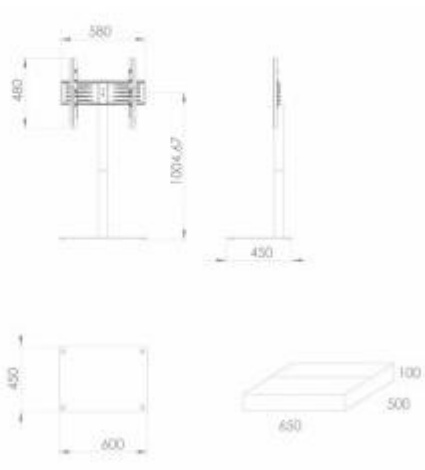

● Capacità di carico: max 35 kg
● Passaggio cavi: integrato nella colonna
● Finitura: argento / vetro trasparente
● Dimensioni prodotto: L 60 x P 45 x H 100 cm
● Dimensioni base: 60 x 45 cm
● Consegna: smontata, con istruzioni e kit di montaggio inclusi

INFORMAZIONI

- **Dimensioni schermo** 26 - 70 pollici
- **Carico massimo** 35 kg
- **Regolazione altezza** no
- **Ruote** no
- **Ripiani** no
- **Tipologia** girevole

HOLITY.COM

HOLITY.COM

Piantana per tv da 26 - 70 pollici h255_12

Dimensioni schermo: 26 - 70 pollici

Carico massimo: 35 kg

Regolazione altezza: no

Ruote: no

Ripiani: no

Tipologia: girevole

VESA compatibile:

HOLITY.COM