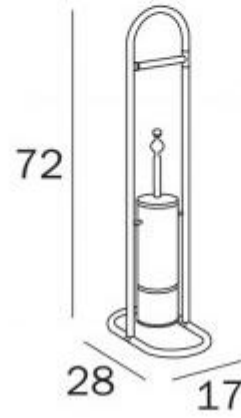

Piantana bagno in ottone Inda h25911

Colonnina bagno realizzata in ottone con portarotolo e porta-scopino. Dimensioni: L.17 x P.28 x h.72 cm. Produttore: Inda.

Piantana bagno realizzata in ottone da Inda, azienda italiana specializzata nella creazione e progettazione di accessori e arredo bagno. Struttura robusta dotata di comodo portarotolo e pratico porta-scopino. Accessorio bagno antibatterico dal design semplice ed elegante ideale per arricchire e impreziosire la propria sala bagno.

Caratteristiche tecniche:

- Materiale: ottone
- Dotato di portarotolo e porta-scopino
- Antibatterico
- Larghezza: 17 cm
- Profondità: 28 cm
- Altezza: 72 cm
- Finitura: cromata
- Produttore: Inda

INFORMAZIONI

- **Altezza** 72 cm
- **Larg.** 17 cm
- **Profondita** 28 cm
- **Materiale** ottone
- **Tipologia** da terra

Piantana bagno in ottone Inda h25911

Altezza: 72 cm

Larg.: 17 cm

Profondita: 28 cm

Materiale: ottone