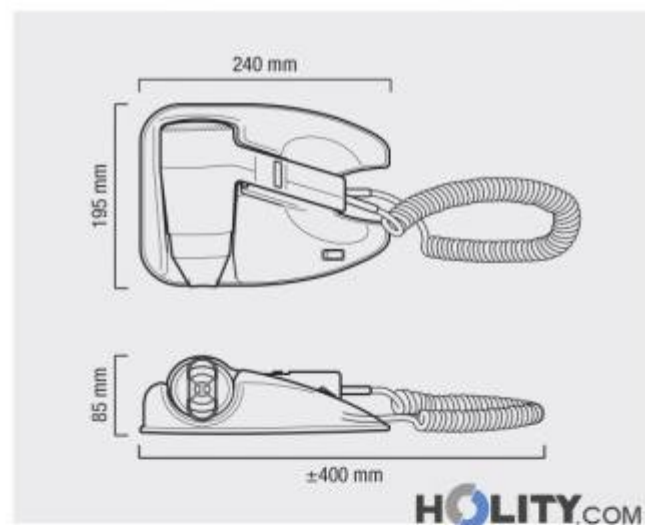

HOLITY.COM

Phon per hotel da cassetto Valera h522_04

Potenza: 1200 W

Tipologia: a cassetto

Gamma: Premium

Altezza in millimetri: 85 mm

Lunghezza in millimetri: 240 mm

Profondità in millimetri: 195 mm

Colore: bianco

Punti di forza: design e materiale