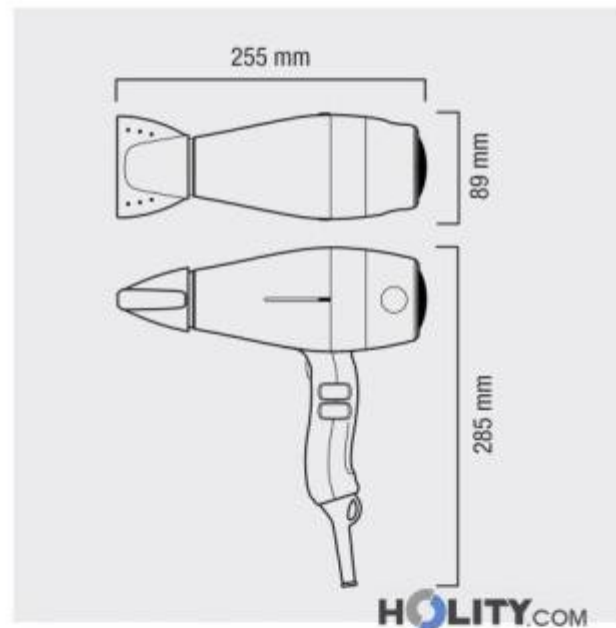

HOLITY.COM

Phon per camera hotel ultra silenzioso Valera h522_02

Potenza: 2000 W

Classificazione interna: Maintain

Gamma: Premium

Altezza in millimetri: 285 mm

Lunghezza in millimetri: 255 mm

Profondità in millimetri: 89 mm

Colore: nero

Punti di forza: design e materiale / i piu00f9 efficaci