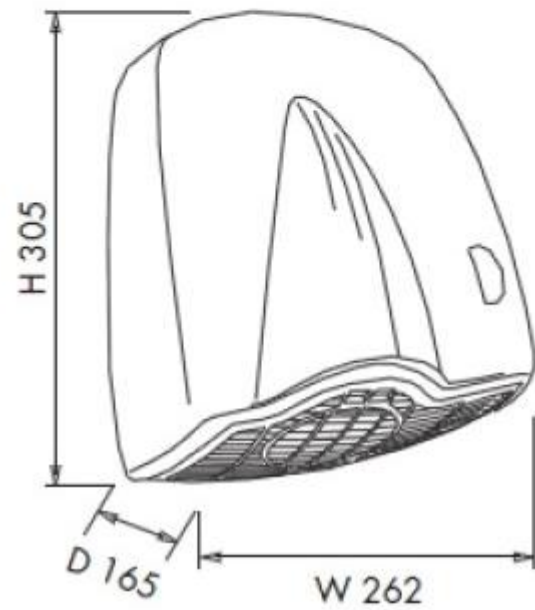

Phon murale a pulsante h3372

Funzionamento: a pulsante

Altezza in millimetri: 305 mm

Larghezza in millimetri: 262 mm

Profondità in millimetri: 165 mm

Potenza in watt: 1200