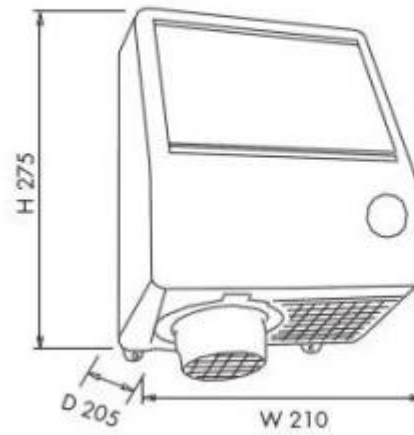

Caratteristiche tecniche:

- funzionamento a pulsantemateriale ABS
- ottimo rapporto tra performance / consumi / budget di spesa
- motore a induzionepotenza 1600 W
- tensione 220 V-240 V
- frequenza 50-60 Hz
- volume aria 45 L/s
- peso 3 kg
- marchi di qualità CE
- rumorosità (2 mt) 60 db
- temporizzazione fissa 3 min
- termostato di sicurezza
- dimensioni (AxLxP): 27,5x21x20,5 cm

## INFORMAZIONI

- **funzionamento** a pulsante
- **Altezza in millimetri** 275.0000
- **Larghezza in millimetri** 210.0000
- **Profondità in millimetri** 205.0000
- **Potenza in watt** 1600.0000
- **Materiale** abs

### Phon murale a pulsante h3370

Funzionamento: a pulsante

Altezza in millimetri: 275 mm

Larghezza in millimetri: 210 mm

Profondità in millimetri: 205 mm

Potenza in watt: 1600