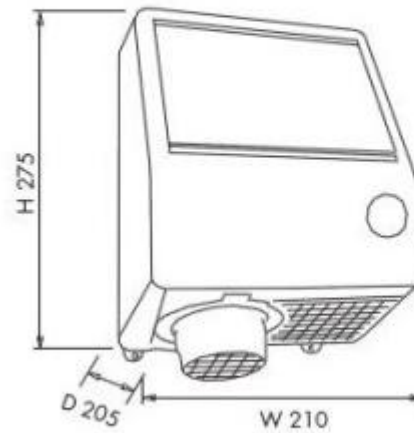

Caratteristiche tecniche:

- funzionamento a pulsante
- materiale ABS
- ottimo rapporto tra performance / consumi / budget di spesa
- motore a induzione
- potenza 1200 W
- tensione 220 V-240 V
- frequenza 50-60 Hz
- volume aria 45 L/s
- peso 3 kg
- marchi di qualità CE
- rumorosità (2 mt) 60 db
- temporizzazione fissa 3 min
- termostato di sicurezza
- dimensioni (AxLxP): 27,5x21x20,5 cm

## INFORMAZIONI

- **funzionamento** a pulsante
- **Altezza in millimetri** 275.0000
- **Larghezza in millimetri** 210.0000
- **Profondità in millimetri** 205.0000
- **Potenza in watt** 1200.0000
- **Materiale** abs

## Phon murale a pulsante h3369

Funzionamento: a pulsante

Altezza in millimetri: 275 mm

Larghezza in millimetri: 210 mm

Profondità in millimetri: 205 mm

Potenza in watt: 1200