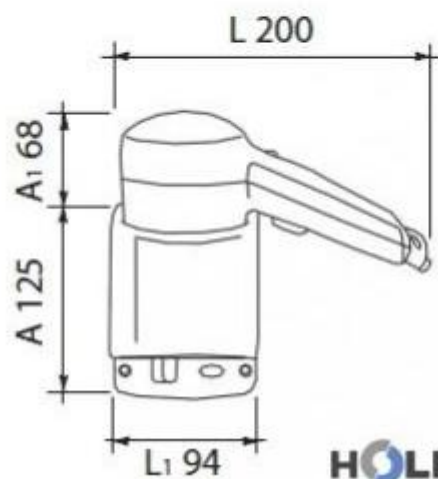

Phon a muro per hotel h3360

Asciugacapelli alberghiero a pistola, 2 velocità, base a muro con interruttore bipolare ON-OFF, attivazione con pulsante a rilascio di sicurezza. Marchio CE

Asciugacapelli a pistola con fissaggio con base a muro dal design innovativo, **2 velocità**, attivazione con pulsante a rilascio di sicurezza. Garanzia: 2 anni.

Caratteristiche:

- funzionamento a pulsante a rilascio di sicurezza
- materiale: ABS
- giri al minuto: 4000
- grado di protezione elettrica: class II
- tensione 220 V-240 V
- potenza complessiva 2 velocità: 1200W
- frequenza: 50-60 Hz
- volume aria: 22,5 L/s
- 2 velocità
- cavo spiralato flessibile tra l'asciugacapelli e la base a muro, lunghezza 50 cm/120 cm
- cavo lineare di alimentazione con spina bipolare dalla base a muro, lunghezza 90 cm.
- marchi di qualità. CE
- interruttore bipolare on/off sulla base
- fissaggio con base a muro
- dimensioni (AxLxP): 125 (68) x 200 (94) mm
- profondità dal muro: 102 mm

INFORMAZIONI

- **Garanzia** 2 anni
- **Altezza** 19,3 cm
- **Altezza in millimetri** 193.0000
- **lunghezza** 20 cm
- **Lunghezza in millimetri** 200.0000
- **Profondità** 10,2 cm
- **Profondità in millimetri** 102.0000
- **Potenza** 1200 W
- **Tipologia** a parete
- **Materiale** plastica
- **Gamma** Professional

Phon da parete per hotel h3360

Garanzia: 2 anni

Potenza: 1200 W

Tipologia: a parete

Materiale: plastica

Altezza in millimetri: 193 mm

Lunghezza in millimetri: 200 mm

Profondità in millimetri: 102 mm