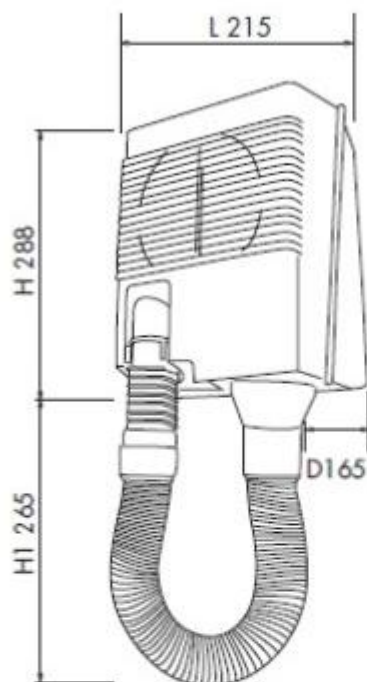

Phon a tubo in abs per comunità h3368

Asciugacapelli per palestre con tubo flessibile in ABS dotato di termostato di sicurezza. Potenza: 700 W. Autospegnimento dopo 5 minuti.

Asciugacapelli in ABS dotato di tubo flessibile ideale per sport, fitness e uso intensivo. Si attiva allo sgancio del tubo. Si spegne automaticamente dopo 5 minuti se il tubo non viene riagganciato.

Caratteristiche:

- Funzionamento allo sgancio del tubo
- Materiale: ABS
- Colore: bianco
- Grado di protezione elettrica: CLASS II
- Tensione: 220 V- 240 V
- Potenza: 700 W
- Frequenza: 50-60 Hz
- Volume aria: 45 L/s , 160 cbm/h
- Autospegnimento dopo 5 minuti
- Termostato di sicurezza
- Dimensioni tubo interno \varnothing 38 mm
- Dimensioni tubo esterno \varnothing 46 mm
- Dimensioni tubo estensibile 1 mt
- Dimensioni (AxLxP): 553x215x165 mm
- Peso: 2,7 Kg
- Conforme CE e RoHS

- **Potenza in watt** 70.0000
- **Garanzia** 2 anni
- **Altezza in millimetri** 553.0000
- **Larghezza in millimetri** 215.0000
- **Profondità in millimetri** 165.0000
- **Punti di forza** I più efficienti
- **Colore** bianco
- **Materiale** plastica

HOLITY.COM

Phon a tubo in abs per comunità h3368

**Phon a tubo
in abs per
comunità h3368**

Potenza in watt: 70
Altezza in millimetri: 553 mm
Larghezza in millimetri: 215 mm
Profondità in millimetri: 165 mm
Punti di forza: I più efficienti