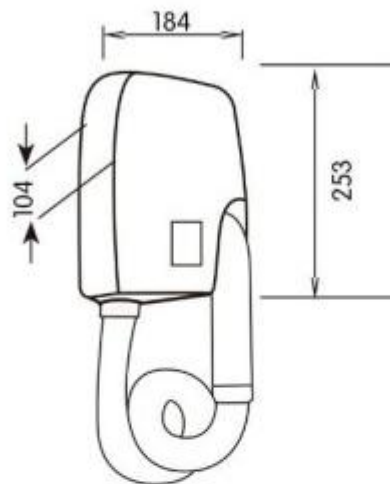

Caratteristiche tecniche:

- Materiale: ABS
- Colore: bianco
- Dotato di presa rasoio
- Tensione: 220-240 V / 50-60 Hz
- Potenza resistenza: 1100 W
- Potenza motore: 60 W
- Flusso d'aria: 78 m³/h
- Velocità dell'aria: 32 m/s
- Livello sonoro 2 m: 68 dB
- Isolamento elettrico: classe II
- Velocità: 5000 RMP
- Dimensioni: L.184 x P.104 x h. 253 mm
- Peso: circa 2,2 Kg
- Certificato CE

INFORMAZIONI

- **Potenza in watt** 1100.0000
- **Garanzia** 2 anni
- **Altezza in millimetri** 253.0000
- **Larghezza in millimetri** 184.0000
- **Profondità in millimetri** 104.0000
- **Punti di forza** Con presa rasoio, Gli innovativi

- Colore bianco
- Materiale plastica

HOLITY.COM

Phon a tubo con presa rasoio per hotel h43801

HOLITY.COM

HOLITY.COM

Phon a tubo con presa rasoio per hotel h43801

Potenza in watt: 1100

Altezza in millimetri: 253 mm

Larghezza in millimetri: 184 mm

Profondità in millimetri: 104 mm

Punti di forza: Con presa rasoio / Gli innovativi