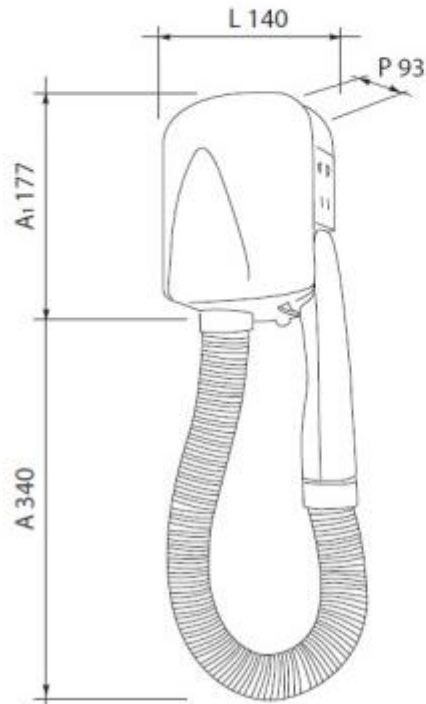

Phon a tubo con presa rasoio h3366

Il più piccolo asciugacapelli per hotel esistente con tubo estensibile, timer di autospegnimento dopo 5 minuti, termostato di sicurezza.

Phon ideale per hotel, ristoranti, spogliatoi e centri sportivi. Il suo motore ad alta resa a corrente alternata garantisce potenza e durata nel tempo, con consumi ridottissimi e sicurezza all'avanguardia.

Questo pratico phon si attiva automaticamente quando il tubo viene sganciato e l'applicazione a muro è estremamente pratica

Caratteristiche:

- funzionamento all'estrazione del tubo
- Grado di protezione elettrica: Class II
- materiale: ABS + nylon ignifugo
- giri al minuto: 3400
- potenza: 700W
- Tensione: 220 V-240 V
- Potenza 2 velocità: 400W, 700W
- frequenza: 50/60 Hz
- volume aria: max. 30,0 L/s
- due regolazioni di velocità
- temperatura max 700 W
- timer di autospegnimento: 5 minuti
- termostato di sicurezza
- presa rasoio 220/110V
- dimensioni ridotte (AxLxP): 177(517 con tubo)x140x93 mm
- marchi qualità: CE
- Garanzia 5 anni

INFORMAZIONI

- **Potenza in watt** 700.0000
- **Altezza in millimetri** 517.0000
- **Larghezza in millimetri** 140.0000
- **Profondità in millimetri** 93.0000
- **Punti di forza** Con presa rasoio, Gli innovativi
- **Colore** bianco
- **Materiale** plastica

Phon a tubo con presa rasoio h3366

Potenza in watt: 700

Altezza in millimetri: 517 mm

Larghezza in millimetri: 140 mm

Profondità in millimetri: 93 mm

Punti di forza: Con presa rasoio / Gli innovativi