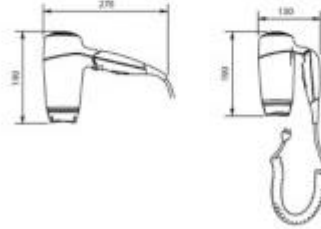

Caratteristiche Tecniche:

- Materiale: ABS
- Funzionamento: pulsante a rilascio di sicurezza
- Tensione: 220-240 V
- Frequenza: 50-60 Hz
- Isolamento: Classe II
- Assorbimento totale: 3 velocità - max 1650 W
- Volume aria: max 26 L/s
- Peso: 0.760 kg
- Dimensioni: 27 x 14 x 19h cm
- Spina di alimentazione: Bipolare 10 A, cavo spiralato, lunghezza 60/120 cm
- **Manico pieghevole per il minimo ingombro**
- **Senza base murale**
- Termostato di sicurezza sulla resistenza

INFORMAZIONI

- **Altezza in millimetri** 190.0000
- **Lunghezza in millimetri** 270.0000
- **Profondità in millimetri** 140.0000
- **Potenza** 1650 W
- **Tipologia** a pistola
- **Materiale** abs
- **Punti di forza** gli ultraleggeri
- **Gamma** Professional

Phon a pistola per hotel h33_135

Potenza: 1650 W

Tipologia: a pistola

Materiale: abs

Altezza in millimetri: 190 mm

Lunghezza in millimetri: 270 mm

Profondità in millimetri: 140 mm

Colore: bianco