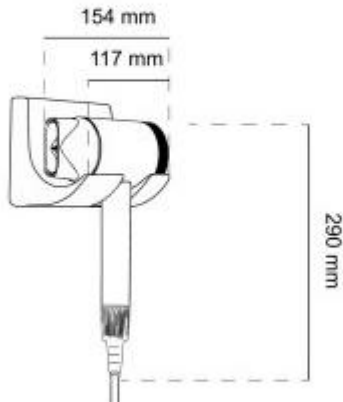

Peso netto: 0,69 kg

Peso lordo: 0,80 kg

Dimensioni: L 15,4 x P 9,7 x H 29 cm

*Immagini puramente indicative.
Colori disponibili: Bianco opaco o nero opaco

INFORMAZIONI

- **Altezza in millimetri** 290.0000
- **Lunghezza in millimetri** 154.0000
- **Profondità in millimetri** 100.0000
- **Potenza** 500 W
- **Tipologia** a parete
- **Unità di controllo** da parete
- **Design**: compatto e moderno adatto a ogni ambiente.

FAQ:

Phon a pistola per hotel a muro h33_140

HOLITY.COM

HOLITY.COM

Phon a pistola per hotel a muro h33_140

Profondità con base 97 mm

- Potenza: 1500 W
- Tipologia: a parete
- Altezza in millimetri: 290 mm
- Lunghezza in millimetri: 154 mm
- Profondità in millimetri: 97 mm
- Colore: bianco / nero
- Punti di forza: design e materiale