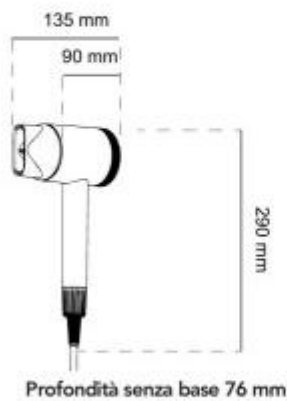

### Phon a pistola per hotel a cassetto h33\_141

Potenza: 1500 W  
Tipologia: a cassetto  
Altezza in millimetri: 290 mm  
Lunghezza in millimetri: 135 mm  
Profondità in millimetri: 76 mm  
Colore: bianco / nero  
Punti di forza: design e materiale