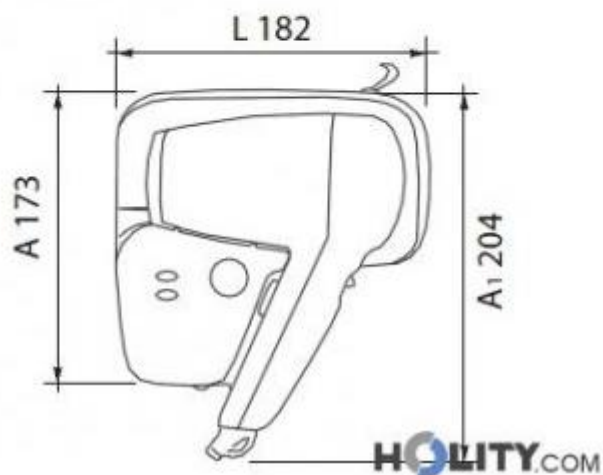

- Punti di forza i più compatti

HOLITY.COM

Phon a pistola da hotel con salvavita h3363

Phon a pistola da hotel con salvavita h3363

Potenza: 1200 W

Tipologia: a parete

Materiale: plastica

Altezza in millimetri: 204 mm

Lunghezza in millimetri: 182 mm

Profondità in millimetri: 90 mm

Colore: bianco

Punti di forza: i più compatti