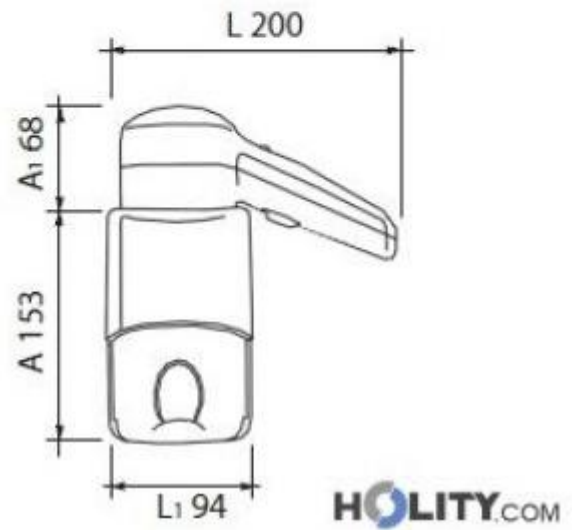

Phon per hotel con presa rasoio h3361

Asciugacapelli a muro per uso alberghiero con presa rasoio e con trasformatore. Funzionamento a pulsante a rilascio di sicurezza. Potenza 1200 W

Asciugacapelli a pistola con fissaggio **a parete** con presa rasoio **2 velocità**, attivazione con pulsante a rilascio di sicurezza. Garanzia: 2 anni.

Caratteristiche:

- funzionamento a pulsante a rilascio di sicurezza
- materiale: ABS
- giri al minuto: 4000
- grado di protezione elettrica: class II
- tensione 220 V-240 V
- potenza complessiva 2 velocità: 1200W
- frequenza: 50-60 Hz
- volume aria: 22,5 L/s
- 2 velocità
- presa rasoio 110-220 V
- cavo spiralato flessibile tra l'asciugacapelli e la base a muro, lunghezza 50 cm/120 cm
- cavo lineare di alimentazione con spina bipolare dalla base a muro, lunghezza 90 cm.
- marchi di qualità. CE
- interruttore bipolare on/off sulla base
- fissaggio con base a muro
- dimensioni: 153 (68) x 200 (94) mm
- profondità dal muro: 112 mm

INFORMAZIONI

- **Garanzia** 2 anni
- **Altezza** 22,1 cm
- **Altezza in millimetri** 221.0000
- **lunghezza** 20 cm
- **Lunghezza in millimetri** 200.0000
- **Profondità** 11,2 cm
- **Profondità in millimetri** 112.0000
- **Potenza** 1200 W
- **Tipologia** a parete
- **Materiale** plastica
- **Gamma** Professional

Phon a muro per hotel con presa rasoio h3361

Garanzia: 2 anni

Potenza: 1200 W

Tipologia: a parete

Materiale: plastica

Altezza in millimetri: 221 mm

Lunghezza in millimetri: 200 mm

Profondità in millimetri: 112 mm