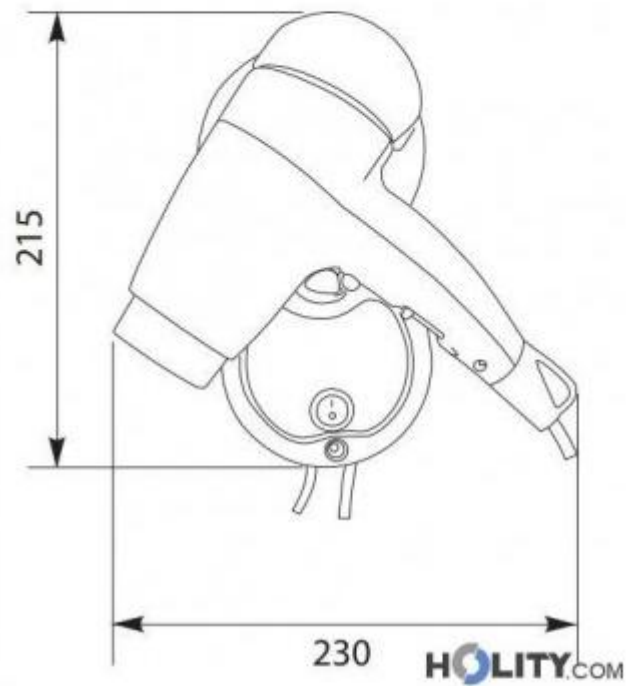

## Phon a cassetto per hotel h3393

Asciugacapelli a cassetto bianco con finiture cromate piccolo e maneggevole. ideale per le camere d'albergo.

Phon da hotel da poter inserire nei cassettei. Occupa poco spazio e garantisce ottime prestazioni.

### Caratteristiche tecniche:

- funzionamento con pulsante a rilascio di sicurezza
- grado di protezione elettrica CLASS II - IP 21
- tensione: 220 V-240 V
- potenza compressiva: 2 regolazioni max 1200 W
- **interruttore di sicurezza ON/OFF sulla base a muro**
- **termostato di sicurezza**
- cavo estensibile
- dimensioni AxLXP: 215x230x105 mm
- frequenza: 50-60 Hz
- volume aria: 16,66 - 26,38 l/s (60 - 95 cbm/h)
- peso: 0,850 kg
- materiale: abs
- marchi di qualità: CE
- garanzia: 2 anni

## INFORMAZIONI

- **Garanzia** 2 anni
- **Altezza** 21,5 cm
- **Altezza in millimetri** 215.0000
- **lunghezza** 16 cm
- **Lunghezza in millimetri** 160.0000
- **Profondità** 7,5 cm
- **Profondità in millimetri** 75.0000
- **Tipologia** a cassetto
- **Materiale** plastica
- **Punti di forza** i più compatti
- **Gamma** Professional

## Phon a cassetto per hotel h3393

Garanzia: 2 anni

Tipologia: a cassetto

Materiale: plastica

Altezza in millimetri: 215 mm

Lunghezza in millimetri: 160 mm

Profondità in millimetri: 75 mm

Colore: bianco