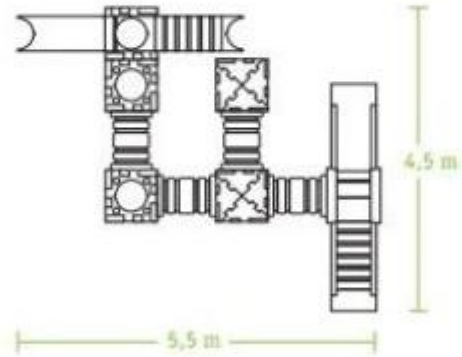

HOLITY.COM

Percorso giochi componibile
per aree all'aperto
h735_29