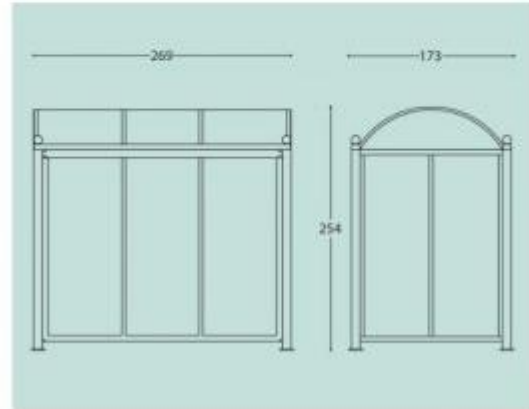

Caratteristiche tecniche:

- Struttura in tubo tondo d'acciaio zincato Ø 90 mm
- Copertura in policarbonato alveolare 6 mm colore fumé
- Colore struttura: grigio antracite RAL 7016
- Tamponamento della parete posteriore realizzato in policarbonato alveolare protetto UV spessore 10 mm
- Struttura dotata di grondaie e panca 100 cm
- Ferramenta e bulloneria: zincata a norme UNI 3270
- Ancoraggio: predisposta per tassellaggio a terra
- Dimensioni: 269 x 173 x h.254 cm
- Fornita in kit di montaggio

INFORMAZIONI

- **Garanzia** 1 anno
- **Larghezza in millimetri** 0.0000
- **Altezza in millimetri** 2540.0000
- **Profondità in millimetri** 1730.0000

Pensilina autobus con copertura in policarbonato h28708

HOLITY.COM

HOLITY.COM

Pensilina autobus con copertura in policarbonato h28708

Garanzia: 1 anno

Lunghezza: 269 cm

Altezza in millimetri: 2540 mm

Larghezza in millimetri: 0 mm

Profondità in millimetri: 1730 mm