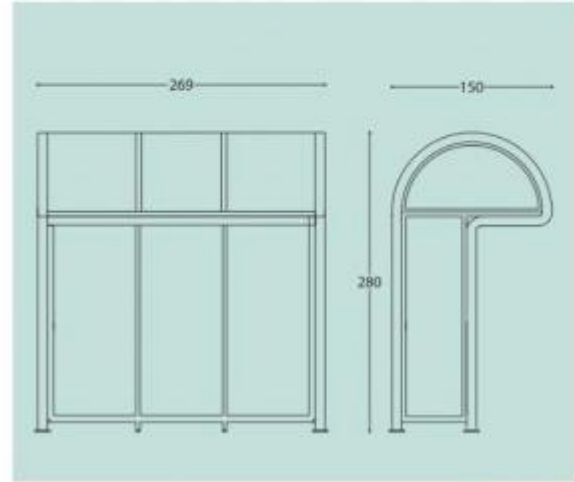

Pensilina autobus arredo urbano h28709

Pensilina attesa autobus con copertura in polycarbonato alveolare trasparente antisfondamento. Ancoraggio: da interrare.
Dimensioni: L.269 x P.150 x h.280 cm.

Pensilina fermata bus dal design lineare realizzata in **tubolare tondo d'acciaio zincato** completo di copertura e timpani laterali realizzati in **polycarbonato alveolare trasparente antisfondamento** protetto dai raggi UV. La pensilina per arredo urbano è **dotata di panca** realizzata in tubo tondo d'acciaio zincato supportata da elementi in lamiera sagomata con tecnologia laser. Le parti in acciaio zincato subiscono dapprima un processo di pre-trattamento di sgrassaggio delle impurità attraverso soluzioni a vapori, successivamente asciugate e sottoposte a operazioni di verniciatura mediante pistole elettrostatiche che ricoprono i pezzi di vernice di polvere allo stato farinoso. Successivamente il manufatto è sottoposto a polimerizzazione in forno, ovvero, processo che permette alla polvere di solidificarsi cocendo a una temperatura di 180/200°C in un forno a circolazione di aria calda.

Caratteristiche tecniche:

- Struttura in tubolare tondo d'acciaio zincato Ø 90 mm
- Copertura e timpani laterali in polycarbonato alveolare trasparente antisfondamento 6 mm
- Tamponamento posteriore e laterali in polycarbonato alveolare trasparente antisfondamento 10 mm
- Colore: grigio canna di fucile
- Ferramenta e bulloneria: zincata a norme UNI 3270
- Ancoraggio: da interrare
- Dimensioni: 269 x 150 x h.280 cm
- Fornita in kit di montaggio

INFORMAZIONI

- **Garanzia** 1 anno
- **Larghezza in millimetri** 0.0000
- **Altezza in millimetri** 2800.0000
- **Profondità in millimetri** 1500.0000

Pensilina autobus arredo urbano h28709

Garanzia: 1 anno

Lunghezza: 269 cm

Altezza in millimetri: 2800 mm

Larghezza in millimetri: 0 mm

Profondità in millimetri: 1500 mm