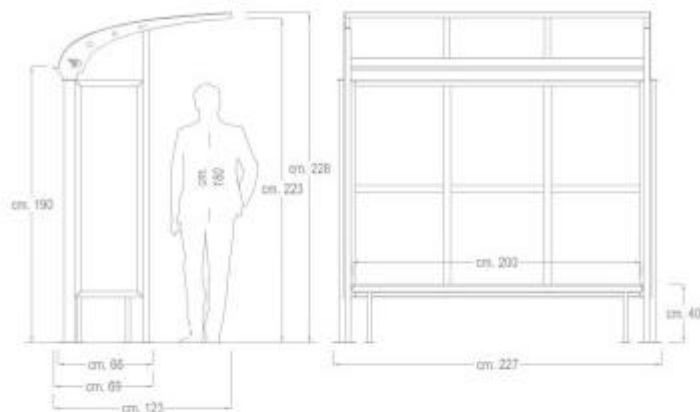

- **Materiale** metallo
- **Tipologia** Con gronda

HOLITY.COM

Pensilina attesa autobus con panca h140205

HOLITY.COM

HOLITY.COM

Pensilina attesa autobus con panca h140205

Altezza: 228 cm

Lunghezza: 227 cm

Profondita: 123 cm

Materiale: metallo

Tipologia: Con gronda