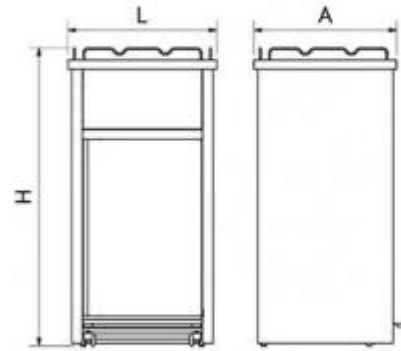

L	A	H	Kg
625	600	1255	46,00

HOLITY.COM

Pattumiera svuotavassoi per self service h509_12

Altezza in millimetri: 1255 mm

Larghezza in millimetri: 625 mm

Profondità in millimetri: 600 mm