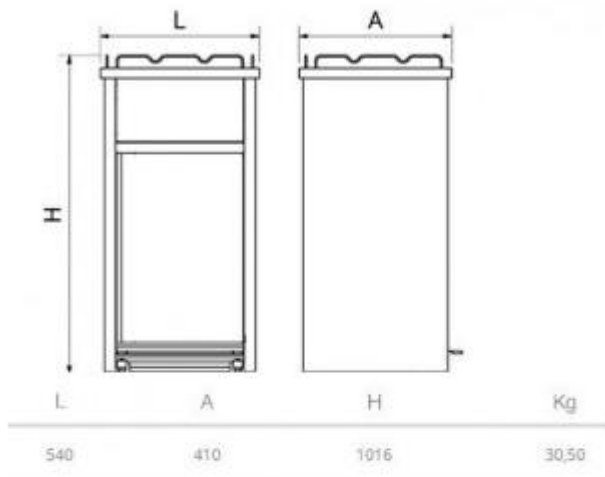

Pattumiera svuota vassoi per selfservice h509_11

Pattumiera armadiata svuota vassoi per fast food in acciaio inox. Dimensioni: mm L. 540 x P. 410 x H. 1016. Capacità: 55 lt.

Pattumiera svuota vassoi. Ideale e indispensabile per servizio self-service come punti di ristoro fast food, pizzerie, rosticcerie, centri commerciali, mense etc. Realizzato interamente in acciaio inox con sistema di apertura a pedale garantendo così massima igiene perchè permette all'utente di non utilizzare le mani (questo non esclude che possa essere aperto anche manualmente se necessario). Il ripiano superiore possiede delle aste per il posizionamento dei vassoi vuoti per impedirne lo scivolamento. L'articolo possiede due comode ruote per spostarlo facilmente senza troppo sforzo e due piedini regolabili. Include un contenitore per rifiuti in plastica da 55 l e porta a battente per il cestino.

Caratteristiche tecniche:

- Dimensioni: mm L. 540 x P. 410 x H. 1016
- Svuota vassoi
- Con contenitore per rifiuti 55 lt
- Materiale: Acciaio inox
- 2 ruote
- 2 piedini
- Porta battente
- Con ste mantieni vassoio
- Sistema di apertura a pedale
- Apertura manuale

INFORMAZIONI

- Capacità 55 lt

- Altezza in millimetri 1016.0000
- Larghezza in millimetri 540.0000
- Profondità in millimetri 410.0000

HOLITY.COM

Pattumiera svuota vassoi per selfservice h509_11

HOLITY.COM

HOLITY.COM

Pattumiera svuota vassoi per selfservice h509_11

Capacità: 55 lt

Altezza in millimetri: 1016 mm

Larghezza in millimetri: 540 mm

Profondità in millimetri: 410 mm