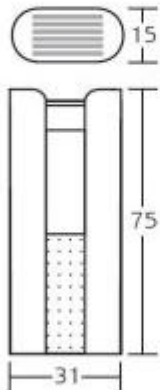

Pattumiera con posacenere da esterno h957_23

Cestino con posacenere estraibile e coperchio basculante a griglia. Capacità: 30 litri. Dimensioni: L 31 x P 15 x H 75 cm. Peso: 3,6 kg. Colore: RAL 9006.

La pattumiera con posacenere da esterno in metallo perforato h957_23 è progettata per garantire ordine e funzionalità in spazi pubblici e professionali. Perfetta per aree ad alta frequentazione come piazze, ingressi di edifici, giardini, fermate dei mezzi pubblici e spazi aziendali, questa pattumiera unisce resistenza, praticità e un design moderno ed elegante.

*Immagini puramente indicative.

INFORMAZIONI

- **tipologia** gettacarte con posacenere
- **Altezza** 75 cm
- **Larg.** 31 cm
- **Profondità** 15 cm

Pattumiera con posacenere da esterno h957_23

HOLITY.COM

HOLITY.COM

Pattumiera con posacenere da esterno h957_23

Tipologia gettacarte-posacenere: gettacarte con posa

Altezza: 75 cm

Larg.: 31 cm

Profondita: 15 cm

HOLITY.COM