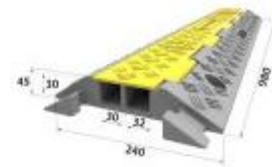

● Lunghezza: 980 mm
● Larghezza: 240 mm
● Altezza: 45 mm
● Numero di canali: 2
● Diametro massimo cavi/tubi: Ø 30 mm
● Peso: 7,00 kg

● Sistema di collegamento: ad incastro
● Mini guida all'acquisto: in occasione di allestimenti temporanei in aree private, come concerti, fiere o mercatini, è essenziale proteggere i cablaggi da calpestii accidentali e mantenere la sicurezza dei visitatori.
● Fissaggio: 4 fori per installazione permanente

FAQ:
*Immagini puramente indicative.

INFORMAZIONI

Passacavi calpestabile a pavimento a 2 canali h328_45

HOLITY.COM

HOLITY.COM

HOLITY.COM

HOLITY.COM

HOLITY.COM