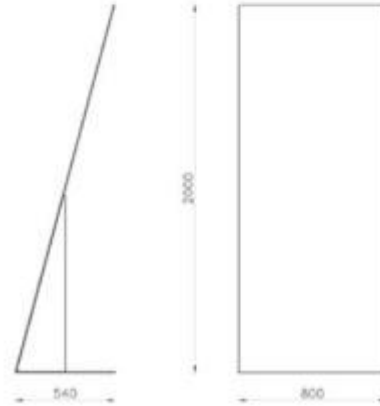

## Pannello informativo per arredo urbano h109\_274

Leggio per spazi pubblici in lamiera di acciaio. Altezza 2 metri

Leggio per arredo urbano dal design semplice ed essenziale, ricavato da lamiera in acciaio piegata per ricavare una base di appoggio per il tassellamento al suolo. A seconda dell'altezza vengono saldati dei pastorali di rinforzo. Le scritte possono essere serigrafate su un pannello in polietilene trasparente o su un pannello in rame e applicato al leggio tramite viti o rivetti (il pannello serigrafato non è incluso). La struttura del pannello è in acciaio zincato e verniciato.

Caratteristiche Tecniche:

- Materiale: acciaio zincato
- Dimensioni: 800 x 540 x 2000 mm
- Da tassellare
- Pannello serigrafato Non Incluso

\*A richiesta e previo preventivo può essere realizzato in acciaio corten

## INFORMAZIONI

- **Altezza in millimetri 2000.0000**

**Pannello informativo per  
arredo urbano h109\_274**

Altezza in millimetri: 2000 mm