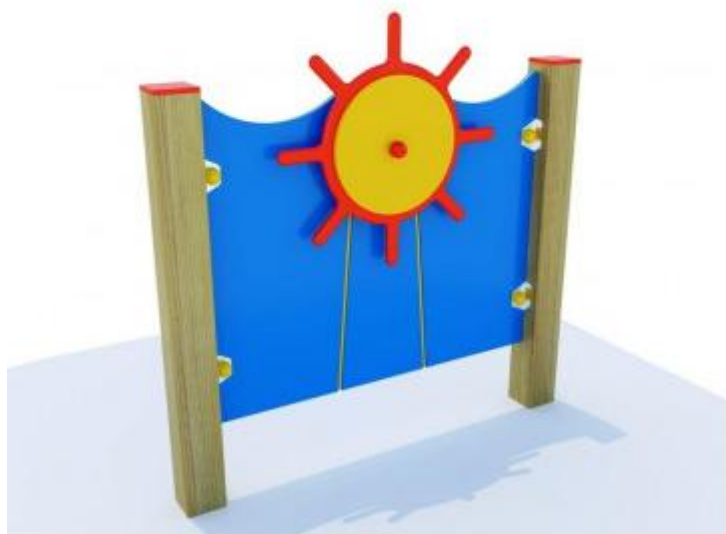

HOLITY.COM

Pannello inclusivo per parco giochi h271_11

Gioco inclusivo per bambini. Età d'uso: 0-12 anni. Dimensioni: L85 x P15 x H100 cm

Pannello sensoriale per bambini, ideale per arricchire i parchi giochi e i giardini pubblici. Dotato di un simpatico timone per consentire al bambino di **mettere in gioco la sua fantasia** e giocare immaginando di guidare una grande nave. Realizzato utilizzando **due travi in legno e un pannello in polietilene**.

Caratteristiche tecniche:

- Dimensioni: L85 x P15 x H100 cm
- Area di sicurezza: 300 x 380 cm
- Area di caduta: 10.7 mq
- Età d'uso: 0-12 anni
- Materiale: legno di pino nordico e polietilene
- Il prodotto è certificato per l'uso pubblico

INFORMAZIONI

- Larghezza in millimetri 850.000000
- Profondità in millimetri 150.000000
- Altezza in millimetri 1000.000000

Pannello inclusivo per parco giochi h271_11

Pannello inclusivo per parco giochi h271_11