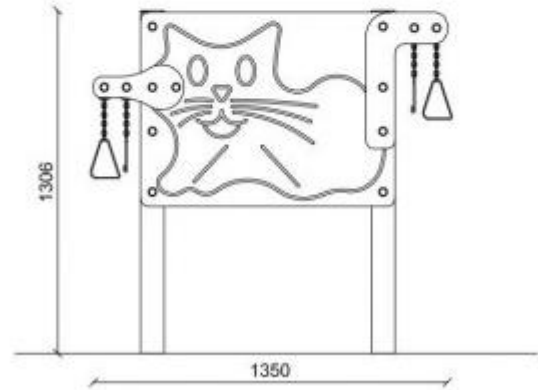

Pannello didattico per parco giochi h575_21

Pannello didattico per parco giochi in **alluminio, HDPE, triangolo con battente in metallo.**

Pannello didattico con sagoma gatto che favorisce l'**approccio alla musica** grazie ai **triangoli agganciati**. Il **Pannello sensoriale** per parco giochi, allegro vivace e divertente per imparare giocando, è composto da pali in **alluminio e pannello in HDPE**, e **triangoli con battente in metallo**. Il Pannello sensoriale è perfetto per sviluppare le capacità intuitive e logiche dei bambini e può essere inserito in tutte le zone ludiche.

Caratteristiche Tecniche:

- Materiale: alluminio
- Pannello in HDPE
- Triangolo e battente in metallo
- Dimensioni: L. 135 x P.14 x h.132 cm
- Età: 2-8 anni
- Area di sicurezza: 435x314 cm
- Altezza di caduta max:
- Superficie antitrauma consigliata: 13.6 mq
- N° max utilizzatori: 2

INFORMAZIONI

- Larghezza in millimetri 1350.000000
- Profondità in millimetri 140.000000
- Altezza in millimetri 1300.000000

Pannello didattico per parco giochi h575_21

Larghezza in millimetri: 1350 mm
Profondità in millimetri: 140 mm
Altezza in millimetri: 1300 mm