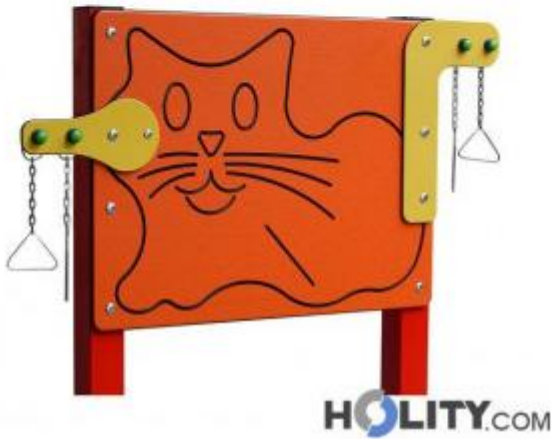

Pannello didattico per parco giochi h575_21

Pannello didattico per parco giochi in **alluminio, HDPE, triangolo con battente in metallo.**

Pannello didattico con sagoma gatto che favorisce l'**approccio alla musica** grazie ai **triangoli agganciati**. Il **Pannello sensoriale** per parco giochi, allegro vivace e divertente per imparare giocando, è composto da pali in **alluminio e pannello in HDPE**, e **triangoli con battente in metallo**. Il Pannello sensoriale è perfetto per sviluppare le capacità intuitive e logiche dei bambini e può essere inserito in tutte le zone ludiche.

Caratteristiche Tecniche:

- Materiale: alluminio
- Pannello in HDPE
- Triangolo e battente in metallo
- Dimensioni: L. 135 x P.14 x h.132 cm
- Età: 2-8 anni
- Area di sicurezza: 435x314 cm
- Altezza di caduta max:
- Superficie antitrauma consigliata: 13.6 mq
- N° max utilizzatori: 2

INFORMAZIONI

- Larghezza in millimetri 1350.000000
- Profondità in millimetri 140.000000
- Altezza in millimetri 1300.000000

Pannello didattico per parco giochi h575_21

Larghezza in millimetri: 1350 mm
Profondità in millimetri: 140 mm
Altezza in millimetri: 1300 mm