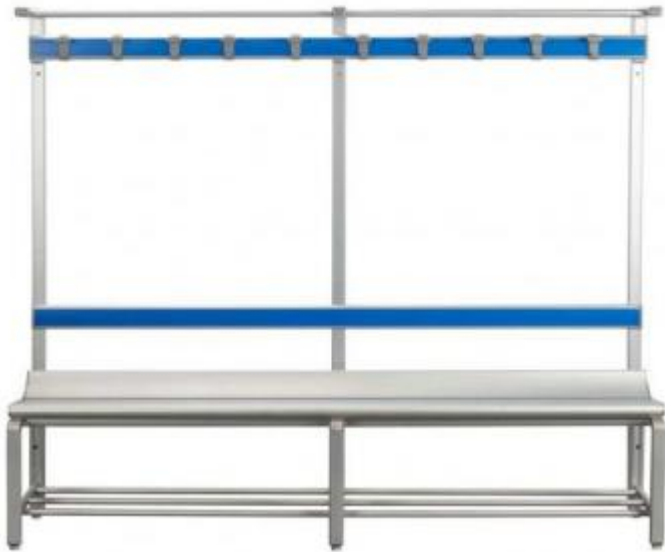

Panchina spogliatoio da 2 mt h696_05

Panchina per spogliatoio palestra con schienale. Lunghezza: 200 cm. Materiale: alluminio.

Panchina per arredare spogliatoio di centri sportivi, piscine e palestre. Realizzata in modo tale da assicurare comodità e praticità d'uso grazie alla presenza di schienale, attaccapanni con ganci e portaborse. Realizzata in alluminio di elevata qualità, ignifugo, anallergico e facile da pulire. Il design è molto elegante ed innovativo grazie agli inserti colorati presenti su seduta, schienale e attaccapanni:

Caratteristiche tecniche:

- Dimensioni: L200 x P42.5 x H181 cm
- Materiale: alluminio, laminato, nylon
- Attaccapanni con ganci in nylon
- Portaborse
- Inserti colorati su seduta, schienale e attaccapanni
- Optional: portascarpe

**Immagine puramente indicativa (portascarpe non incluso, da aggiungere tra optional)

INFORMAZIONI

- **tipologia panchina** con schienale
- **punti di forza panchine** con appendiabiti
- **Lunghezza in millimetri** 2000.0000

Panchina spogliatoio da 2 mt h696_05

Panchina spogliatoio da 2 mt h696_05

Tipologia panchina: con schienale

Lunghezza in millimetri: 2000 mm

Punti di forza panchine: con appendiabiti