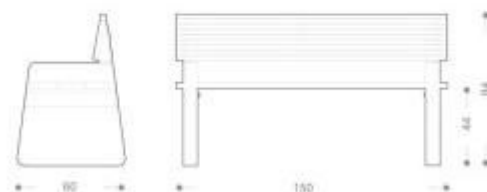

## Panchina spazi pubblici con schienale h140\_562

Panchina da esterno 150 cm con seduta in WPC e schienale in metallo. Struttura in acciaio zincato, 3 posti, fissaggio al suolo.

La **panchina per spazi pubblici h140\_562** è una seduta outdoor da 150 cm che combina l'innovazione del WPC con la solidità del metallo. Progettata per ospitare fino a 3 persone, questa panchina risolve il problema della manutenzione costante negli arredi urbani grazie all'impiego di doghe in **WPC (Wood Plastic Composite)** per la seduta e una struttura in acciaio zincato. I supporti laterali sono realizzati in ferro piatto da 80x6 mm con una sagomatura superiore che funge da bracciolo integrato. Lo schienale, composto da profili quadri in acciaio, è studiato con un'inclinazione ergonomica di 100° per garantire il massimo comfort posturale. Verniciata con polveri termoindurenti, assicura un'elevata resistenza ai raggi UV e all'umidità in contesti pubblici ad alta frequentazione.

## Caratteristiche tecniche

- **Dimensioni:** 150 x 60 x 84h cm
- **Capacità:** 3 posti
- **Materiale seduta:** Doghe sagomate in WPC sezione 90x40 mm
- **Materiale schienale:** Profili quadri in acciaio zincato sezione 20x20 mm
- **Struttura portante:** Due supporti in ferro piatto sezione 80x6 mm con braccioli integrati
- **Finitura:** Acciaio zincato e verniciato con polveri termoindurenti
- **Ergonomia:** Inclinazione schienale a 100°
- **Fissaggio:** Predisposizione per ancoraggio al suolo tramite fori alla base
- **Ferramenta:** Viteria in acciaio inox inclusa
- **Fornitura:** Kit di montaggio con istruzioni dettagliate
- **Colori parti metalliche:** disponibile in grigio topo o grigio antracite

## INFORMAZIONI

- **Profondità in millimetri** 600.0000
- **Larghezza in millimetri** 1500.0000
- **Altezza in millimetri** 840.0000

### Panchina spazi pubblici con schienale h140\_562

Altezza in millimetri: 840 mm

Profondità in millimetri: 600 mm

Larghezza in millimetri: 1500 mm

Punti di forza:

Materiale: