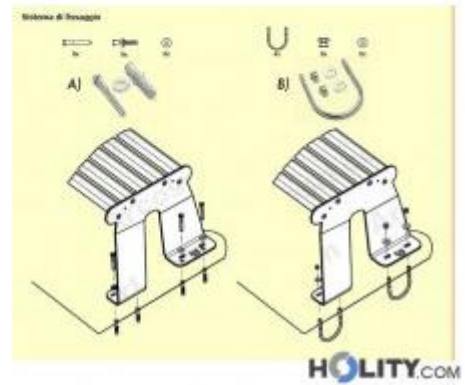

Panchina senza schienale per spazi pubblici h328_18

Panchina senza schienale per arredo urbano. Materiale **acciaio** disponibile in **due diverse gradazione di colore**.

Panchina per arredo urbano senza schienale, dal design lineare ed essenziale, in acciaio zincato a caldo e verniciato a polvere con resina poliesteri. La panchina va fissata a terra ed è disponibile in due diverse gradazioni di grigio. La panchina sopporta un peso di 250 Kg. Si consiglia di fissare la panchina su una superficie piana, senza protuberanze. Viene fornita parzialmente smontata in kit.

Caratteristiche Tecniche:

- Materiale: Acciaio zincato a caldo e verniciato a polvere con resina poliesteri.
- Panchina senza schienale
- Disponibile in due diversi colori
- Lunghezza seduta 1616 mm
- Fissaggio a terra
- Imballo in kit Fornite parzialmente smontate

INFORMAZIONI

- **Profondità in millimetri** 520.0000
- **Larghezza in millimetri** 1720.0000
- **Altezza in millimetri** 445.0000
- **Materiale** metallo

Panchina senza schienale per spazi pubblici h328_18

Panchina senza schienale per spazi pubblici h328_18

Tipologia: senza schienale
Profondità in millimetri: 520 mm
Larghezza in millimetri: 1720 mm
Altezza in millimetri: 445 mm
Materiale: metallo

HOLITY.COM