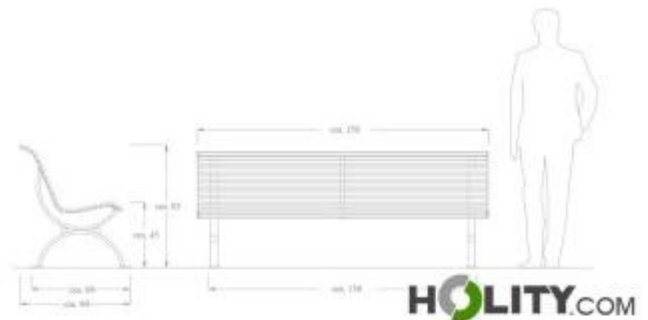

**HOLITY.COM**

Panchina rossa contro la violenza sulle donne h140_483

Panchina rossa per arredo urbano con targa con numero centro antiviolenza. Dimensioni: L. 150 x P. 80 x h. 83 cm. **Colore rosso RAL 3020 semiludico**

Caratteristiche Tecniche:

- Materiale: metallo
- **Colore rosso RAL 3020 semiludico**
- Numero posti: 4
- Dotata di targa con il numero del centro anti violenza (vedi immagine targa)
- Dimensioni: L. 150 x P. 80 x h. 83 cm
- Altezza seduta: 45 cm

INFORMAZIONI

- **Profondità in millimetri** 800.0000
- **Larghezza in millimetri** 1500.0000
- **Altezza in millimetri** 830.0000
- **Materiale** metallo

Panchina rossa contro la violenza sulle donne h140_483

HOLITY.COM

HOLITY.COM

HOLITY.COM

HOLITY.COM

Panchina rossa contro la violenza sulle donne h140_483

Altezza in millimetri: 830 mm

Profondità in millimetri: 800 mm

Larghezza in millimetri: 1500 mm