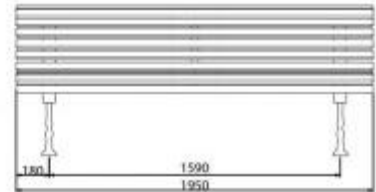

Caratteristiche tecniche:

- Dimensioni: L195 x P75 x H80cm
- Altezza seduta: 46 cm
- Materiale struttura: ghisa verniciata a polvere nel colore grigio antracite
- Materiale seduta e schienale: legno esotico, levigato e lisciato antischeggia, trattato con impregnante e finiture ecologiche
- Viti zincate per assemblaggio
- Fori alle basi per ancoraggio al terreno

INFORMAZIONI

- **Punti di forza** di design
- **Profondità in millimetri** 1950.0000
- **Larghezza in millimetri** 750.0000
- **Altezza in millimetri** 800.0000
- **Materiale** legno

Panchina per giardini pubblici h682_02

HOLITY.COM

HOLITY.COM

HOLITY.COM

HOLITY.COM

Panchina per giardini pubblici h682_02

Tipologia: con schienale
Profondità in millimetri: 1950 mm
Larghezza in millimetri: 750 mm
Altezza in millimetri: 800 mm
Punti di forza: di design
Materiale: legno