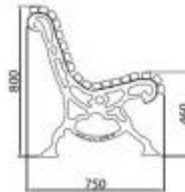

**HOLITY.COM**

Panchina per giardini pubblici h682_02

Panchina per arredo urbano con doghe in legno di esotico. Dimensioni: L195 x P75 x H80 cm.

Panchina per spazi pubblici, perfetta per arricchire giardini, piazze e parchi. Costituita da una struttura portante in ghisa e seduta e schienale in legno esotico con spigoli arrotondati e antischeggia. I piedi alla base sono forniti di fori per consentire l'ancoraggio al suolo. La panchina è fornita completa di viti zincate per l'assemblaggio.

Caratteristiche tecniche:

- Dimensioni: L195 x P75 x H80cm
- Altezza seduta: 46 cm
- Materiale struttura: ghisa verniciata a polvere nel colore grigio antracite
- Materiale seduta e schienale: legno esotico, levigato e lisciato antischeggia, trattato con impregnante e finiture ecologiche
- Viti zincate per assemblaggio
- Fori alle basi per ancoraggio al terreno

INFORMAZIONI

- **Punti di forza** di design
- **Profondità in millimetri** 1950.0000
- **Larghezza in millimetri** 750.0000
- **Altezza in millimetri** 800.0000
- **Materiale** legno

Panchina per giardini pubblici h682_02

HOLITY.COM

HOLITY.COM

HOLITY.COM

HOLITY.COM

Panchina per giardini pubblici h682_02

Tipologia: con schienale
Profondità in millimetri: 1950 mm
Larghezza in millimetri: 750 mm
Altezza in millimetri: 800 mm
Punti di forza: di design
Materiale: legno