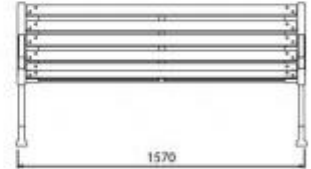

Panchina per esterni in legno esotico h682_06

Panchina per spazi pubblici realizzata con doghe in legno esotico. Dimensioni: L157 x P70 x H41 cm.

Panchina per arredo urbano perfetta per arredare gli spazi esterni di uso pubblico quali: giardini, parchi e ville comunali. Composta da **struttura base in ghisa** con piedini predisposti per l'ancoraggio al suolo e **schienale e seduta in doghe di legno esotico** levigato, liscio e antisceggiato. Caratterizzata da un **design elegante e sofisticato** che la rende ideale per i centri storici.

Caratteristiche tecniche:

- Dimensioni: L157 x P70 x H41 cm
- Materiale struttura: ghisa trattata con vernici a polveri
- Materiale schienale e seduta: legno esotico, levigato e liscio antisceggiato, trattato con impregnante e finiture ecologiche
- Fissaggio: da tassellare
- Con schienale

INFORMAZIONI

- Punti di forza di design
- Profondità in millimetri 1570.000000
- Larghezza in millimetri 700.000000
- Altezza in millimetri 760.000000
- Materiale legno

Panchina per esterni in legno esotico h682_06

Tipologia: con schienale
Profondità in millimetri: 1570 mm
Larghezza in millimetri: 700 mm
Altezza in millimetri: 760 mm
Punti di forza: di design
Materiale: legno