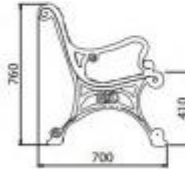

Panchina per esterni in legno esotico h682_06

Panchina per spazi pubblici realizzata con doghe in legno esotico. Dimensioni: L157 x P70 x H41 cm.

Panchina per arredo urbano perfetta per arredare gli spazi esterni di uso pubblico quali: giardini, parchi e ville comunali. Composta da **struttura base in ghisa** con piedini predisposti per l'ancoraggio al suolo e **schienale e seduta in doghe di legno esotico** levigato, liscio e antisceggiato. Caratterizzata da un **design elegante e sofisticato** che la rende ideale per i centri storici.

Caratteristiche tecniche:

- Dimensioni: L157 x P70 x H41 cm
- Materiale struttura: ghisa trattata con vernici a polveri
- Materiale schienale e seduta: legno esotico, levigato e liscio antisceggiato, trattato con impregnante e finiture ecologiche
- Fissaggio: da tassellare
- Con schienale

INFORMAZIONI

- Punti di forza di design
- Profondità in millimetri 1570.000000
- Larghezza in millimetri 700.000000
- Altezza in millimetri 760.000000
- Materiale legno

Panchina per esterni in legno esotico h682_06

Tipologia: con schienale
Profondità in millimetri: 1570 mm
Larghezza in millimetri: 700 mm
Altezza in millimetri: 760 mm
Punti di forza: di design
Materiale: legno