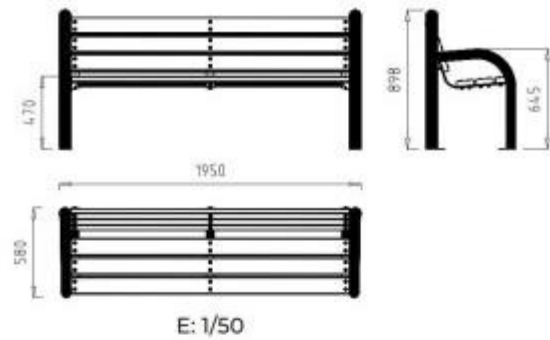

## Caratteristiche tecniche

- **Tipologia di prodotto:** panchina per arredo urbano e spazi pubblici
- **Materiale della struttura di supporto:** tubo in acciaio zincato
- **Trattamento protettivo e finitura del metallo:** verniciatura a polvere in oxiron nero (verniciatura a polvere nera)
- **Materiale del piano di seduta e dello schienale:** legno tropicale
- **Configurazione strutturale:** dotata di braccioli laterali integrati nel telaio
- **Lunghezza totale d'ingombro (da rilievo grafico):** 1950 mm
- **Profondità totale d'ingombro (da rilievo grafico):** 580 mm
- **Altezza totale massima fuori terra (da rilievo grafico):** 898 mm
- **Altezza del piano di seduta rispetto al suolo (da rilievo grafico):** 470 mm
- **Altezza superiore del bracciolo da terra (da rilievo grafico):** 645 mm
- **Scala di rappresentazione del rilievo grafico:** E: 1/50
- **Riferimento allegato grafico:** file denominato "image\_89e964.png"

## INFORMAZIONI

- **Profondità in millimetri** 580.000000
- **Larghezza in millimetri** 1950.000000
- **Altezza in millimetri** 898.000000
- **Materiale** legno, metallo

### Panchina per arredo urbano legno tropicale h763\_71

Altezza in millimetri: 898 mm

Profondità in millimetri: 580 mm

Larghezza in millimetri: 1950 mm

Materiale: legno / metallo