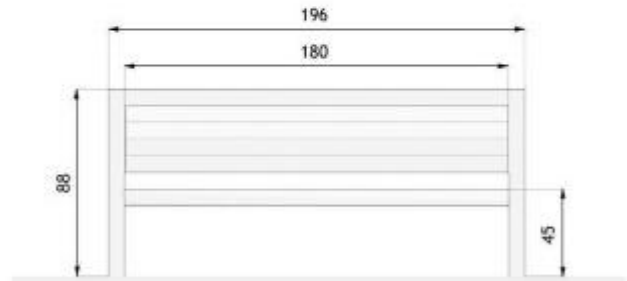

Caratteristiche tecniche:

- Dimensioni: L. 196 x P. 48 x h. 88 cm
- Materiale seduta e schienale: legno
- Profili in acciaio al carbonio
- Peso: 51 kg
- Fissaggio: da bullonare

*Immagine puramente indicativa.

INFORMAZIONI

- **Punti di forza** di design
- **Profondità in millimetri** 480.0000
- **Larghezza in millimetri** 1960.0000
- **Altezza in millimetri** 880.0000
- **Materiale** legno

Panchina per arredo urbano in legno e acciaio al carbonio h600_01

HOLITY.COM

HOLITY.COM

Panchina per arredo urbano in legno e acciaio al carbonio h600_01

Profondità in millimetri: 480 mm
Larghezza in millimetri: 1960 mm
Altezza in millimetri: 880 mm
Punti di forza: di design
Materiale: legno