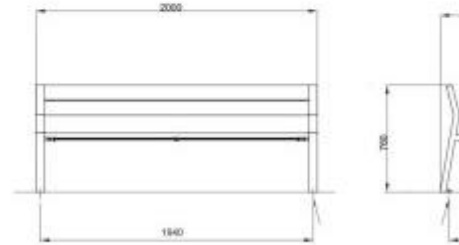

**HOLITY.COM**

Panchina per arredo urbano h867_14

Panchine per arredo urbano in acciaio. Dimensioni: L.2000 x P.570 x H.760 mm.

Panchina per spazi pubblici, ideale per parchi pubblici, viali e piazze. L'articolo presenta una struttura in tubo di acciaio 60 x 40 e lamiera di acciaio con spessore di 5 mm. Il sedile e lo schienale sono costituiti da doghe di rovere 100 x 33 mm, mentre il rinforzo centrale in lamiera di acciaio con spessore 5 mm garantisce maggiore stabilità all'articolo. Le parti metalliche vengono verniciate a polvere in modo da garantire resistenza agli agenti atmosferici.

Caratteristiche tecniche:

- Struttura in acciaio
- Sedile e schienale in doghe di rovere
- Rinforzo centrale
- Verniciato a polvere
- Disponibile in diversi colori
- Dimensioni: L.2000 x P.570 x H.760 mm
- Altezza seduta: 420 mm
- Peso: 40 kg

*Immagine puramente indicativa

INFORMAZIONI

- **Punti di forza** di design
- **Profondità in millimetri** 570.0000
- **Larghezza in millimetri** 2000.0000
- **Altezza in millimetri** 760.0000
- **Materiale** legno, metallo

HOLITY.COM

HOLITY.COM

Panchina per arredo urbano h867_14

Profondità in millimetri: 570 mm
Larghezza in millimetri: 2000 mm
Altezza in millimetri: 760 mm
Punti di forza: di design
Materiale: legno / metallo