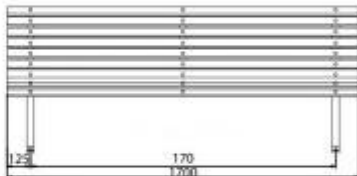

### **Caratteristiche tecniche:**

- Dimensioni: L170 x P69 x H81 cm
- Materiale struttura: ferro zincato a caldo
- Seduta in legno di pino nordico disponibile nella versione autoclavato e verniciato verde RAL 6005
- Viti zincate per assemblaggio

## INFORMAZIONI

- **Profondità in millimetri** 690.000000
- **Larghezza in millimetri** 1700.000000
- **Altezza in millimetri** 810.000000

### Panchina per arredo urbano h682\_11

Tipologia: con schienale  
Profondità in millimetri: 690 mm  
Larghezza in millimetri: 1700 mm  
Altezza in millimetri: 810 mm

HOLITY.COM