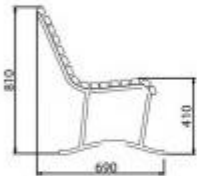

## Panchina per arredo urbano h682\_11

Panchina per giardini pubblici con seduta e schienale in legno di pino nordico. Disponibile in varie finiture. Dimensioni: L170 x P69 x H81 cm.

**Panchina per arredo urbano** perfetta per arricchire gli spazi esterni di uso pubblico come parchi, piazze, lungomari e pinete. La sua struttura è realizzata appositamente per garantire una buona resistenza contro gli agenti atmosferici. La struttura presenta una **base in ferro zincato** e **seduta e schienale in legno di pino nordico**.

### **Caratteristiche tecniche:**

- Dimensioni: L170 x P69 x H81 cm
- Materiale struttura: ferro zincato a caldo
- Seduta in legno di pino nordico disponibile nella versione autoclavato e verniciato verde RAL 6005
- Viti zincate per assemblaggio

## INFORMAZIONI

- **Profondità in millimetri** 690.000000
- **Larghezza in millimetri** 1700.000000
- **Altezza in millimetri** 810.000000

### Panchina per arredo urbano h682\_11

Tipologia: con schienale  
Profondità in millimetri: 690 mm  
Larghezza in millimetri: 1700 mm  
Altezza in millimetri: 810 mm

HOLITY.COM