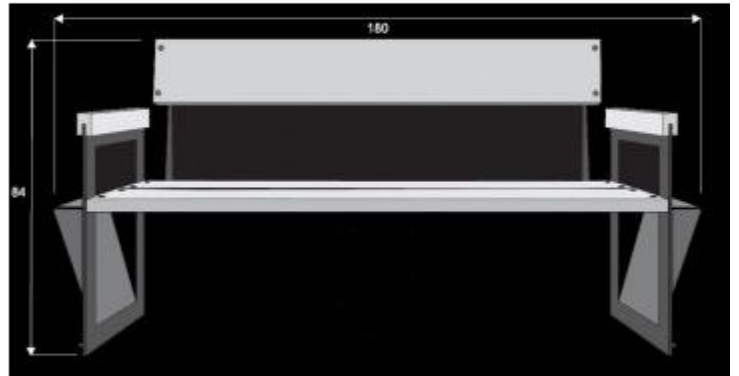

Caratteristiche tecniche:

- Struttura in Cor-ten e legno Okumè
- Con braccioli e schienale
- Struttura disponibile in diversi colori
- Dimensioni: L.130 x P.52 x h.84 cm

## INFORMAZIONI

- **Altezza** 84 cm
- **Profondità** 52 cm
- **Punti di forza** di design
- **Profondità in millimetri** 520.0000
- **Larghezza in millimetri** 1300.0000
- **Altezza in millimetri** 840.0000
- **Materiale** legno