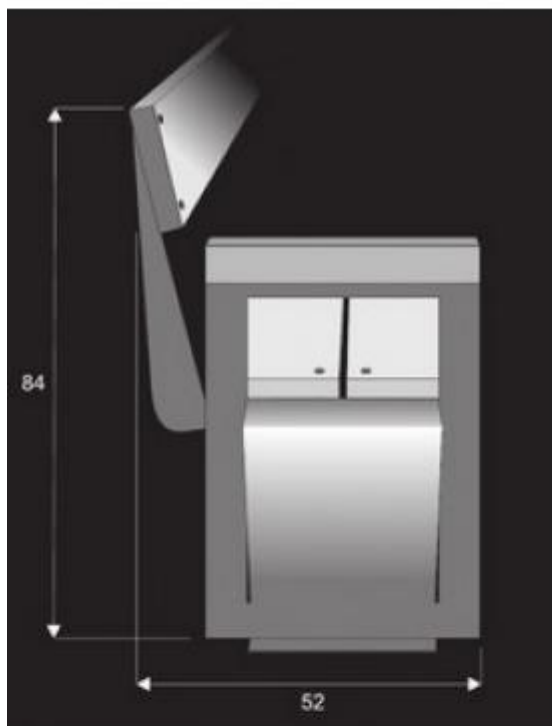

## Panchina per arredo urbano h168123

Panchina in acciaio Cor-ten con braccioli e schienale in legno Okumè. Dimensioni: L.130 x P.52 x h.84 cm..

La panca per esterno ha uno stile che si fonde in modo semplice e lineare con gli spazi urbani, rispettando le caratteristiche del luogo.

Caratteristiche tecniche:

- Struttura in Cor-ten e legno Okumè
- Con braccioli e schienale
- Struttura disponibile in diversi colori
- Dimensioni: L.130 x P.52 x h.84 cm

## INFORMAZIONI

- **Altezza** 84 cm
- **Profondità** 52 cm
- **Punti di forza** di design
- **Profondità in millimetri** 520.0000
- **Larghezza in millimetri** 1300.0000
- **Altezza in millimetri** 840.0000
- **Materiale** legno

### Panchina per arredo urbano h168123

Materiale: acciaio e legno

Tipologia: con schienale

Profondità in millimetri: 520 mm

Larghezza in millimetri: 1300 mm

Altezza in millimetri: 840 mm

Punti di forza: di design