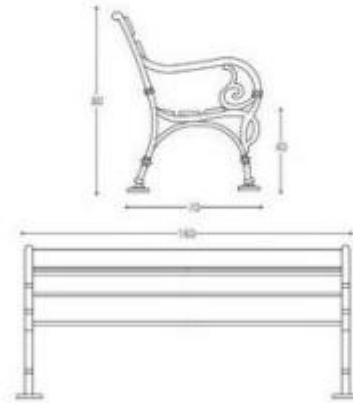

**HOLITY.COM**

Panchina per arredo spazi pubblici h744_25

Panchina per arredo urbano con doghe di legno di pino. Fissaggio mediante tiranti ad espansione. Dimensioni: h. 80 x L.160 x P.70 cm.

Panchina perfetta per completare l'arredo di parchi, strade e piazze comunali per rendere accoglienti e vivibili gli spazi pubblici.

Fissaggio mediante tiranti ad espansione.

Caratteristiche tecniche:

- Materiale: legno di pino e ghisa
- 2 sostegni in fusione di ghisa EN GJL 200 (UNI EN 1561) con fori predisposti per il fissaggio delle doghe
- Fissaggio mediante tiranti ad espansione
- Dimensioni: L.160 x P.70 x h. 80 cm

INFORMAZIONI

- **Altezza** 80 cm
- **Profondità** 70 cm
- **Profondità in millimetri** 700.0000
- **Larghezza in millimetri** 1600.0000
- **Altezza in millimetri** 800.0000
- **Materiale** legno
- **tipologia panchine arredo urbano** con schienale
- **Larg.** 160 cm

HOLITY.COM

HOLITY.COM

Panchina per arredo spazi pubblici h474_05

Tipologia panchine arredo urbano: con schienale
Profondità in millimetri: 700 mm
Larghezza in millimetri: 1600 mm
Altezza in millimetri: 800 mm
Materiale: legno