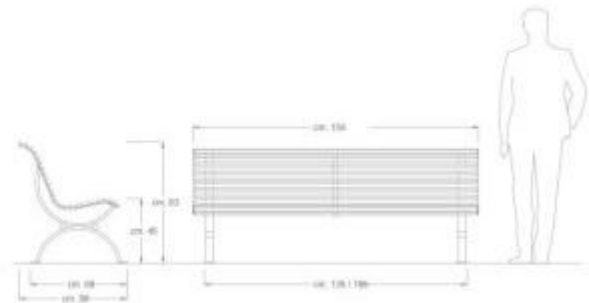

La **panchina per arredo urbano h140\_568** è una seduta d'alto valore simbolico, caratterizzata dalla distintiva colorazione **lilla** per promuovere la sensibilizzazione contro i disturbi del comportamento alimentare (DCA). La struttura è composta da due robusti supporti ad archi contrapposti in tubo rettangolare zincato (50x20x3 mm), adornati con tondi zincati. La scocca seduta-schiena, studiata per offrire una **forma anatomica**, è realizzata con 25 profili in tubo tondo di acciaio zincato (Ø 20 mm) completi di tappi terminali in PVC. Grazie ai rigorosi processi di sabbiatura e verniciatura a polveri termoindurenti, la panchina garantisce un'elevata resistenza agli agenti atmosferici e all'uso intensivo in spazi pubblici.

### Caratteristiche tecniche

- **Materiale:** acciaio zincato di alta qualità.
- **Supporti:** tubo rettangolare 50x20x3 mm con decori in tondo zincato.
- **Seduta e Schienale:** 25 profili tondi Ø 20x1,5 mm su sagome in ferro piatto 50x8 mm.
- **Finitura:** verniciatura a polveri termoindurenti con cottura a 180°C.
- **Colore:** lilla 4005 (simbolo DCA).
- **Peso complessivo:** 46 kg.
- **Fissaggio:** predisposizione per tasselli ad espansione e tirafondi.
- **Certificazioni:** ISO 9001:2015, UNI EN ISO 3834-3:2021, Centro di Trasformazione (DM 17/01/2018).
- **Dimensioni:** L 150 x P 80 x H 83 cm

### INFORMAZIONI

- **Punti di forza** di design
- **Profondità in millimetri** 800.0000
- **Larghezza in millimetri** 1500.0000
- **Altezza in millimetri** 830.0000
- **Materiale** metallo
- **tipologia panchine arredo urbano** con schienale

### **Panchina lilla contro i disturbi del comportamento alimentare h140\_568**

Tipologia panchine arredo urbano: con schienale

Altezza in millimetri: 830 mm

Profondità in millimetri: 800 mm

Larghezza in millimetri: 1500 mm