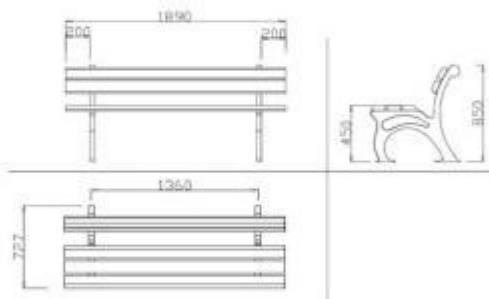

La seduta è composta da **tre listoni in legno**, mentre lo schienale ne integra **due**, tutti di sezione **4,5 x 11 cm** e lunghezza **190 cm**, progettati per offrire un supporto stabile e confortevole. I supporti laterali in **ghisa verniciata** sono dotati di **fori per l'assemblaggio dei listoni e fori predisposti per il fissaggio al suolo**, rendendo questa panchina **sicura e stabile anche in ambienti ad alta frequentazione**.

### Caratteristiche tecniche:

- **Dimensioni:** L 189 x P 73 x H 85 cm
- **Materiale seduta e schienale:** pino impregnato in autoclave
- **Struttura portante:** ghisa verniciata
- **Listoni legno:** sezione 4,5 x 11 cm, lunghezza 190 cm
- **Seduta:** composta da 3 listoni
- **Schienale:** composto da 2 listoni
- **Fori predisposti:** per fissaggio listoni e ancoraggio al suolo
- **Montaggio:** fornita in kit
- **Ferramenta inclusa:** per assemblaggio
- **Ferramenta esclusa:** per fissaggio al terreno

## INFORMAZIONI

- **Profondità in millimetri** 730.0000
- **Larghezza in millimetri** 1890.0000
- **Altezza in millimetri** 850.0000
- **Materiale** legno

### Panchina in legno e ghisa per arredo urbano h773\_29

Altezza in millimetri: 850 mm  
Profondità in millimetri: 730 mm  
Larghezza in millimetri: 1890 mm  
Materiale: legno

HOLITY.COM